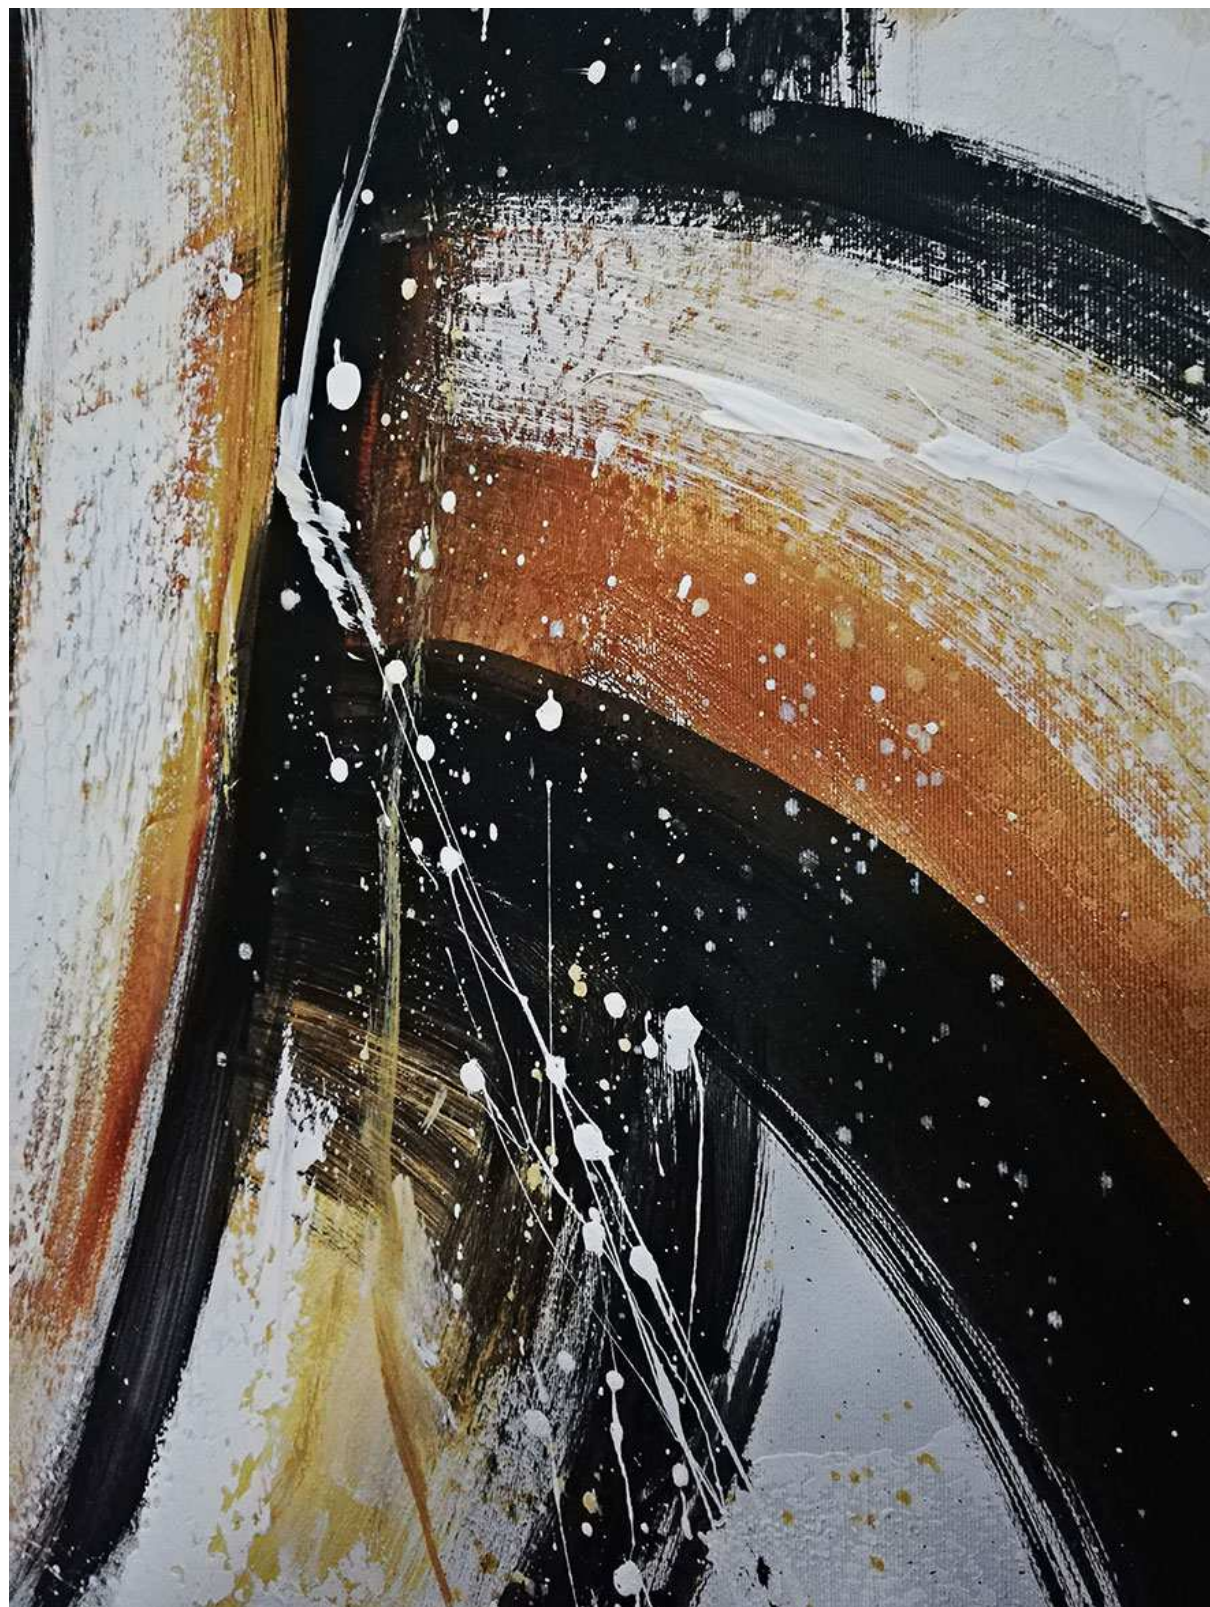

Muestra ampliada ORCA009 para ver las texturas

PINTURA MONTADA EN BASTIDOR DE 3,5 X 3,5 CMS