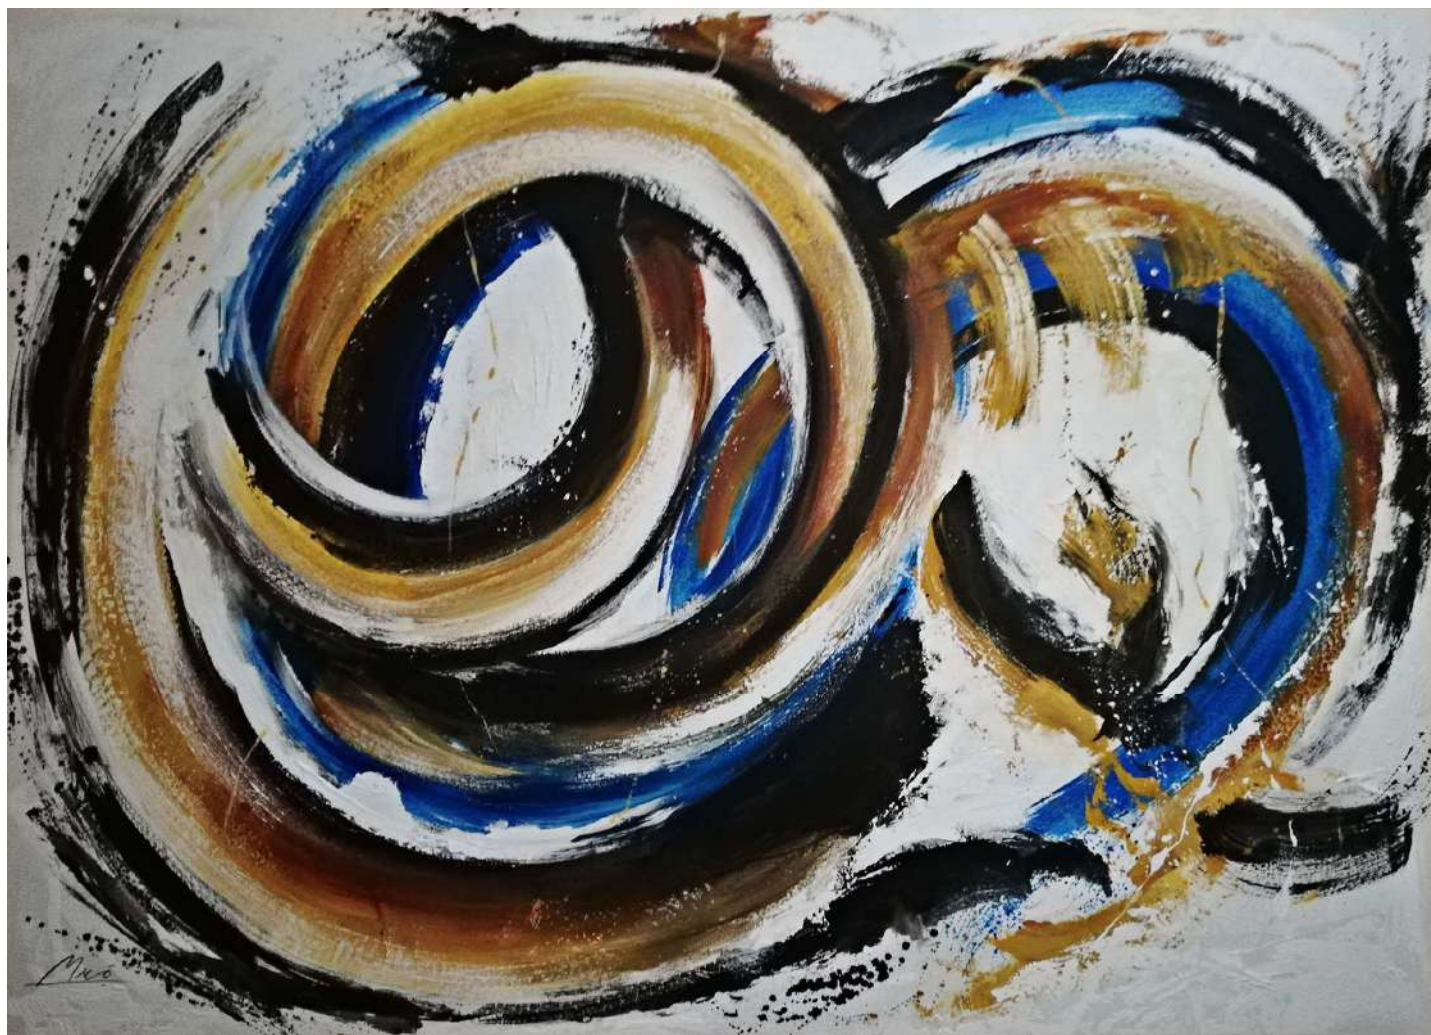

ORCA009 140 X 100 **W**

HAPPENING

PINTURA MONTADA EN BASTIDOR DE 3,5 X 3,5 CMS

Muestra ampliada ORCA009 para ver las texturas

PINTURA MONTADA EN BASTIDOR DE 3,5 X 3,5 CMS

ORCA010 140 X 100 **W**

WAVES

PINTURA MONTADA EN BASTIDOR DE 3,5 X 3,5 CMS