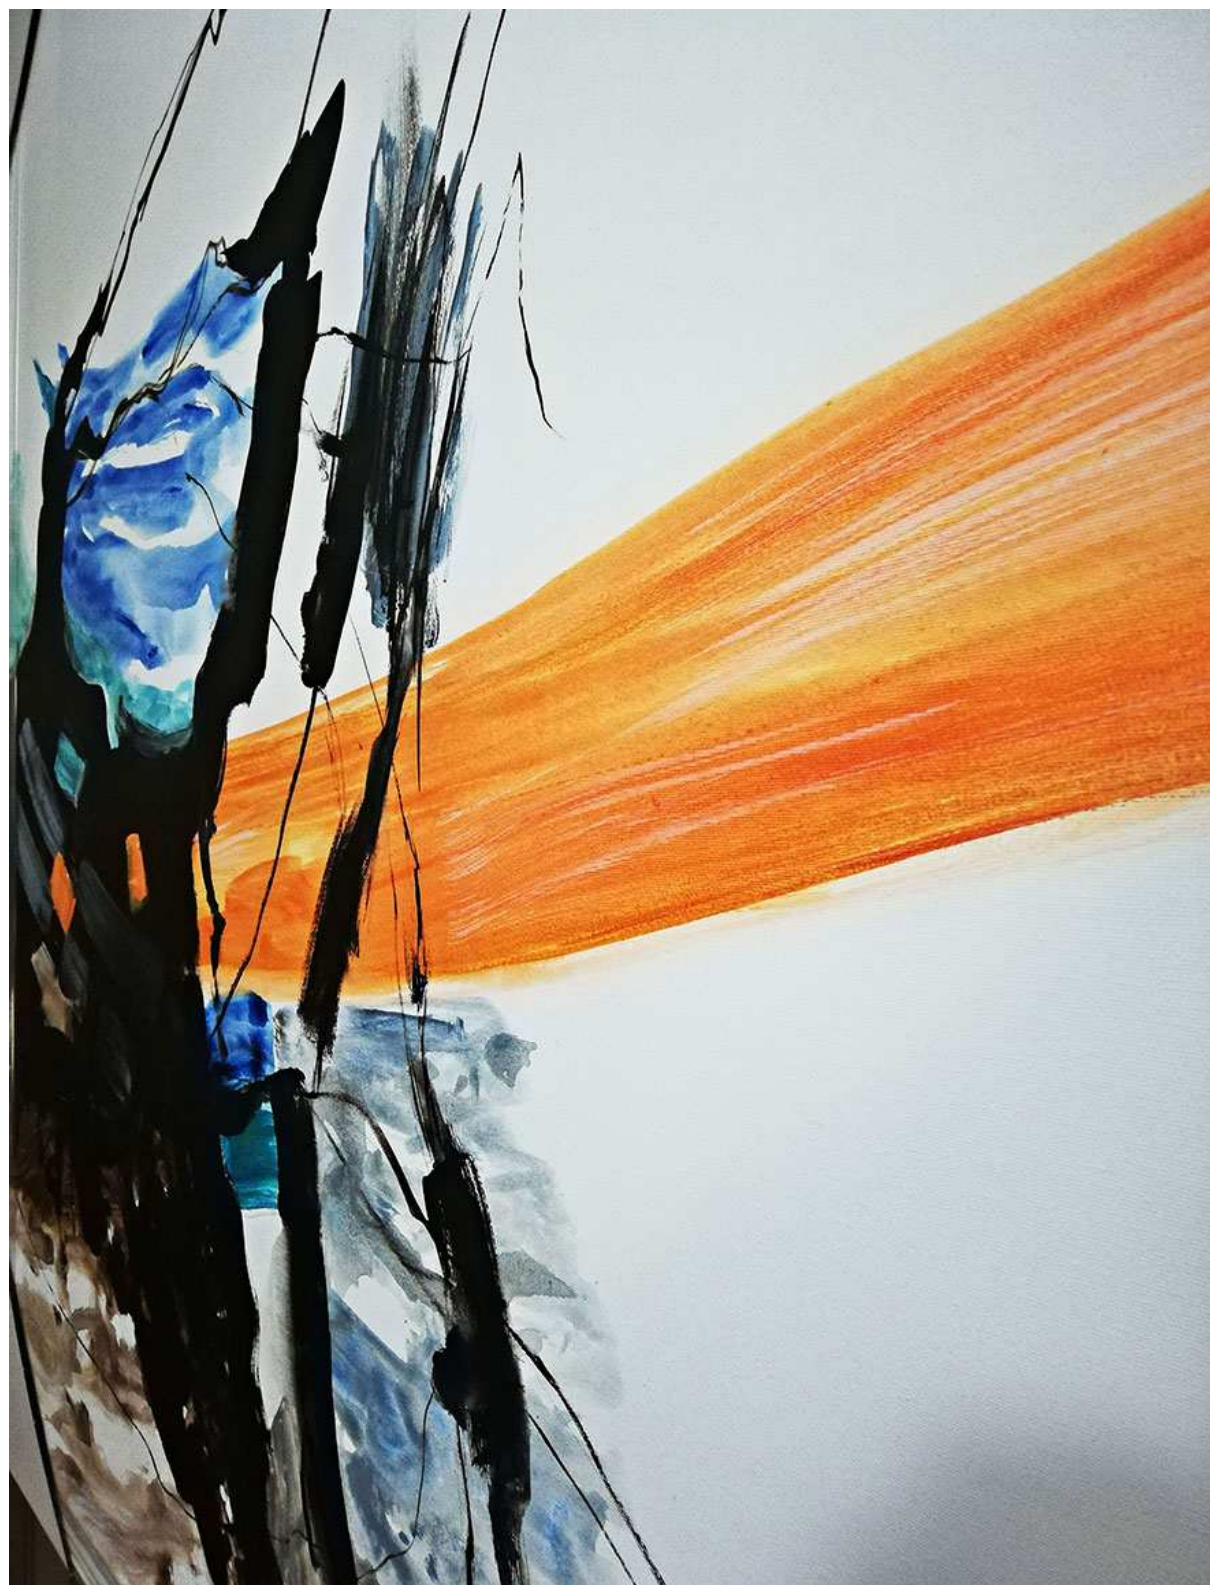

Muestra ampliada ORCA005 para ver las texturas

PINTURA MONTADA EN BASTIDOR DE 3,5 X 3,5 CMS