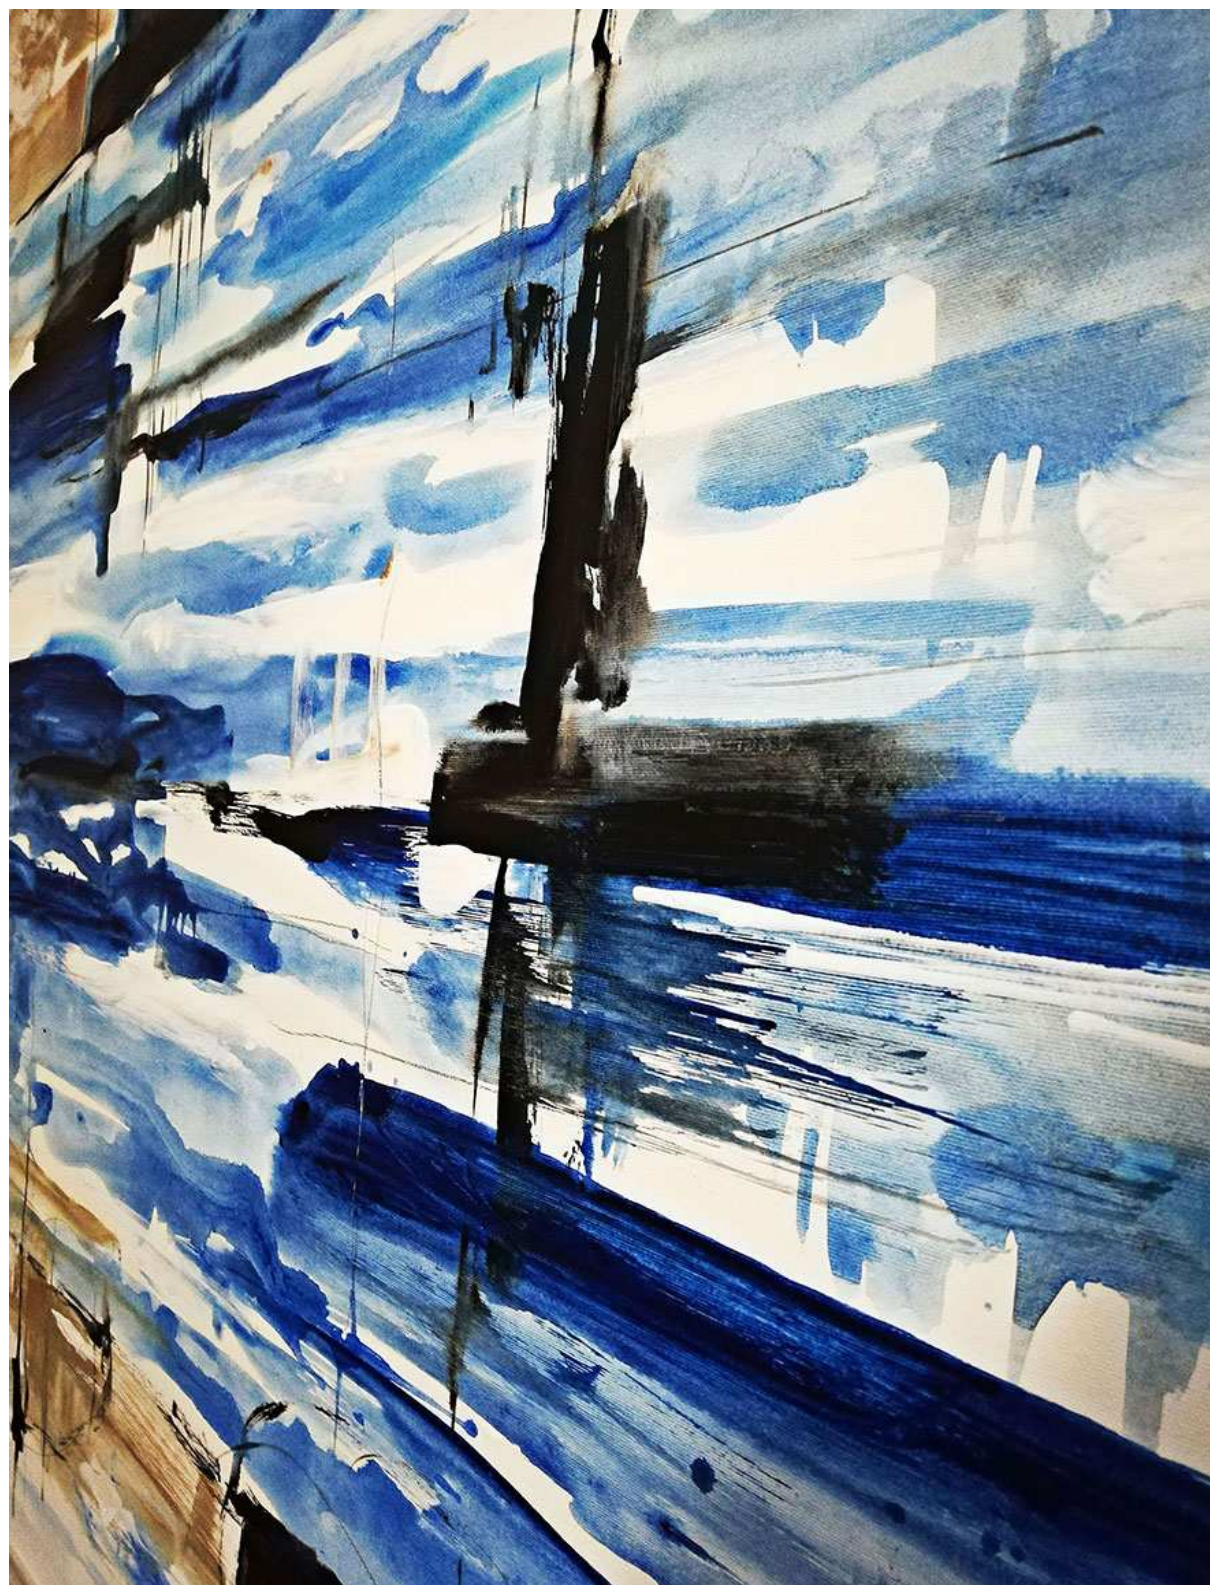

Muestra ampliada ORCA004 para ver las texturas

PINTURA MONTADA EN BASTIDOR DE 3,5 X 3,5 CMS

CARTEL
IMPORT S.A.L. 

P
I
N
T
U
R
A

O
R
I
G
I
N
A
L

ORCA005 100 X 100 **T**

LULLABY TO THE SUN

PINTURA MONTADA EN BASTIDOR DE 3,5 X 3,5 CMS