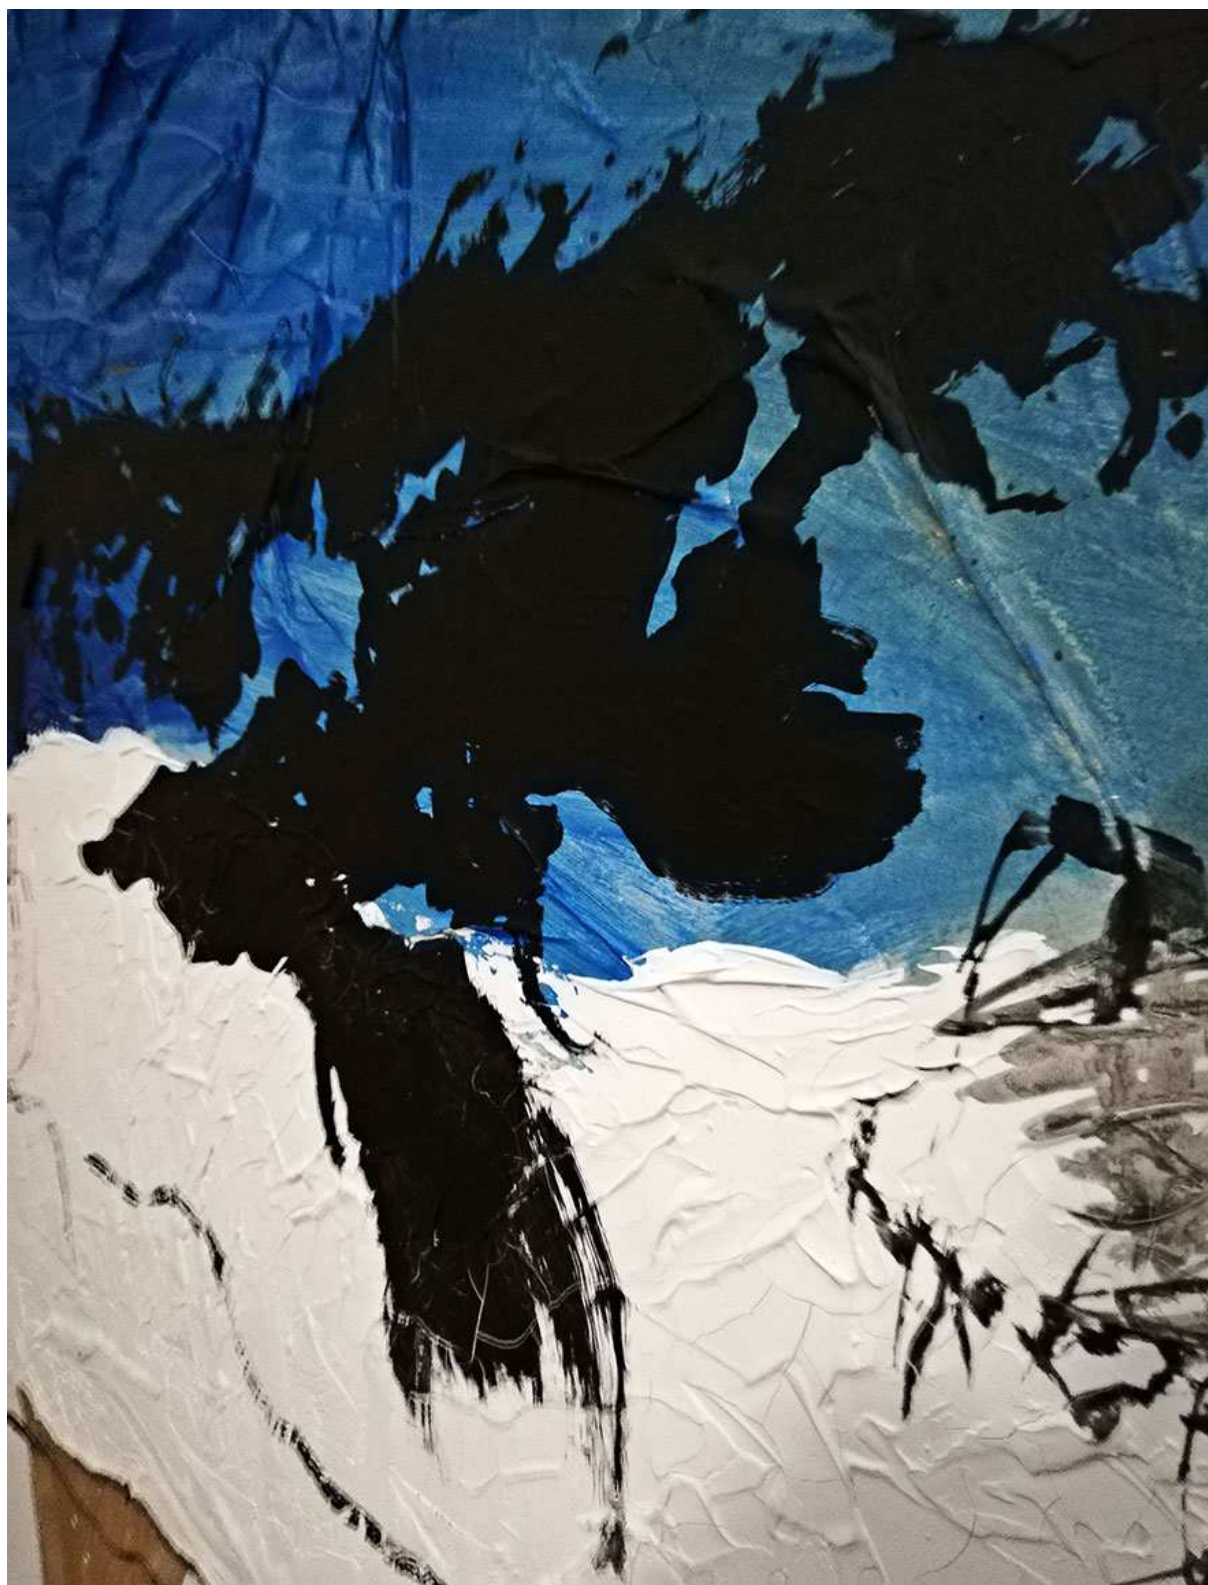

Muestra ampliada ORCA005 para ver las texturas

PINTURA MONTADA EN BASTIDOR DE 3,5 X 3,5 CMS

ORCA006 140 X 100 **W**

BLUE MOON

PINTURA MONTADA EN BASTIDOR DE 3,5 X 3,5 CMS

Muestra ampliada ORCA006 para ver las texturas