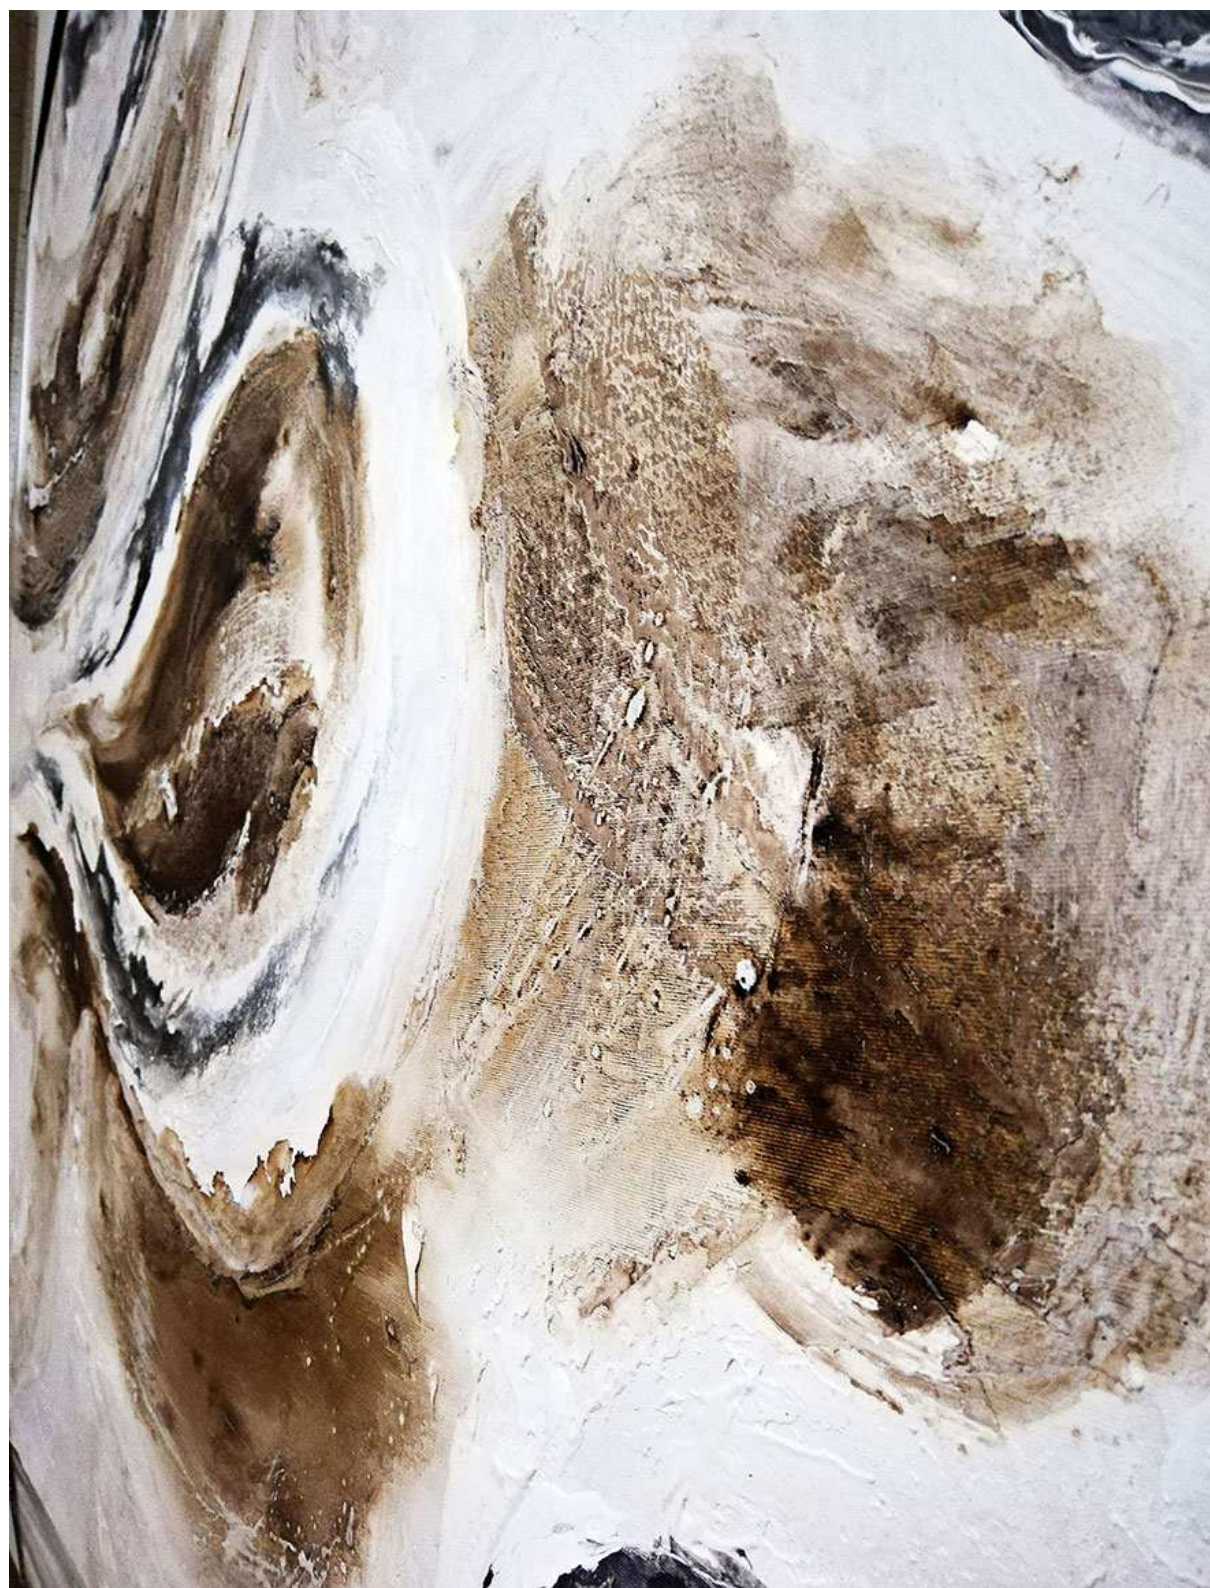

CARTEL
IMPORT S.A. 

CATALOGO OBRA ORIGINAL 2020

ORCA001 100 X 100 **T**

PAUSED EVENTS

PINTURA MONTADA EN BASTIDOR DE 3,5 X 3,5 CMS

Muestra ampliada ORCA001 para ver las texturas

PINTURA MONTADA EN BASTIDOR DE 3,5 X 3,5 CMS