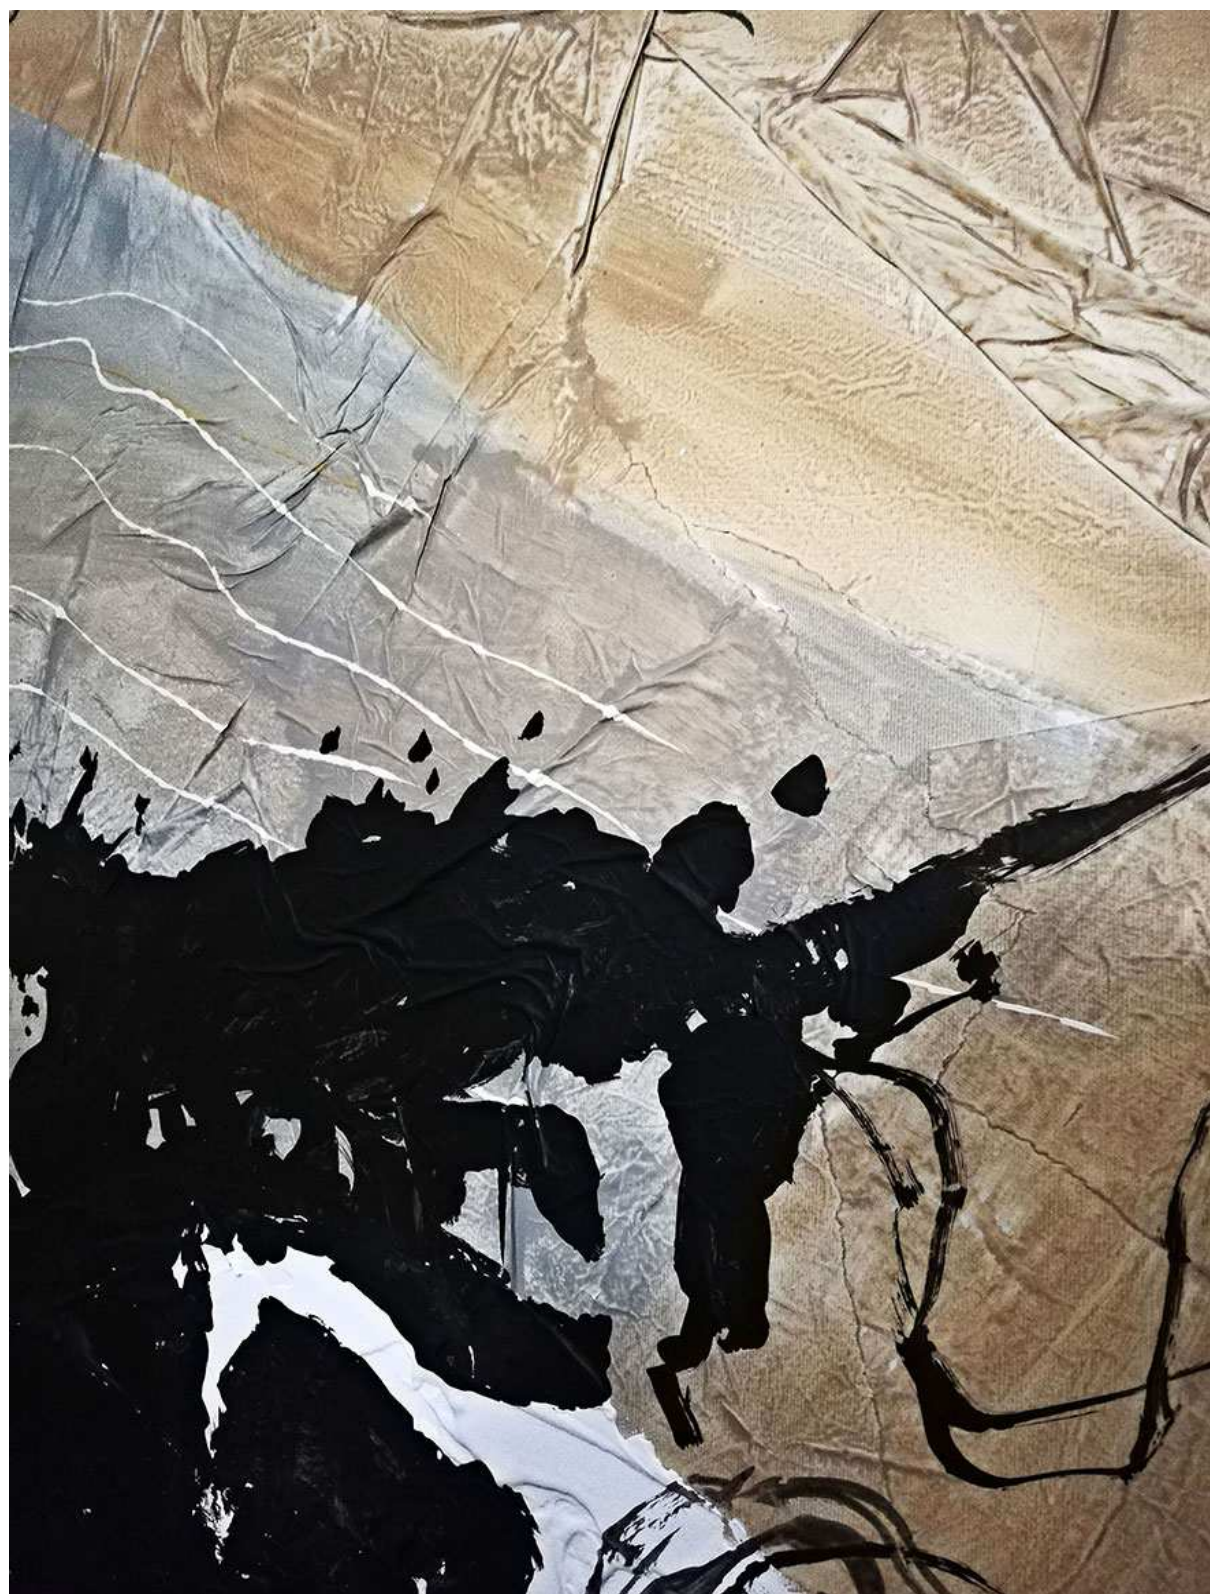

PINTURA MONTADA EN BASTIDOR DE 3,5 X 3,5 CMS

ORCA007 140 X 100 **W**

ATTESA

PINTURA MONTADA EN BASTIDOR DE 3,5 X 3,5 CMS

Muestra ampliada ORCA007 para ver las texturas

PINTURA MONTADA EN BASTIDOR DE 3,5 X 3,5 CMS