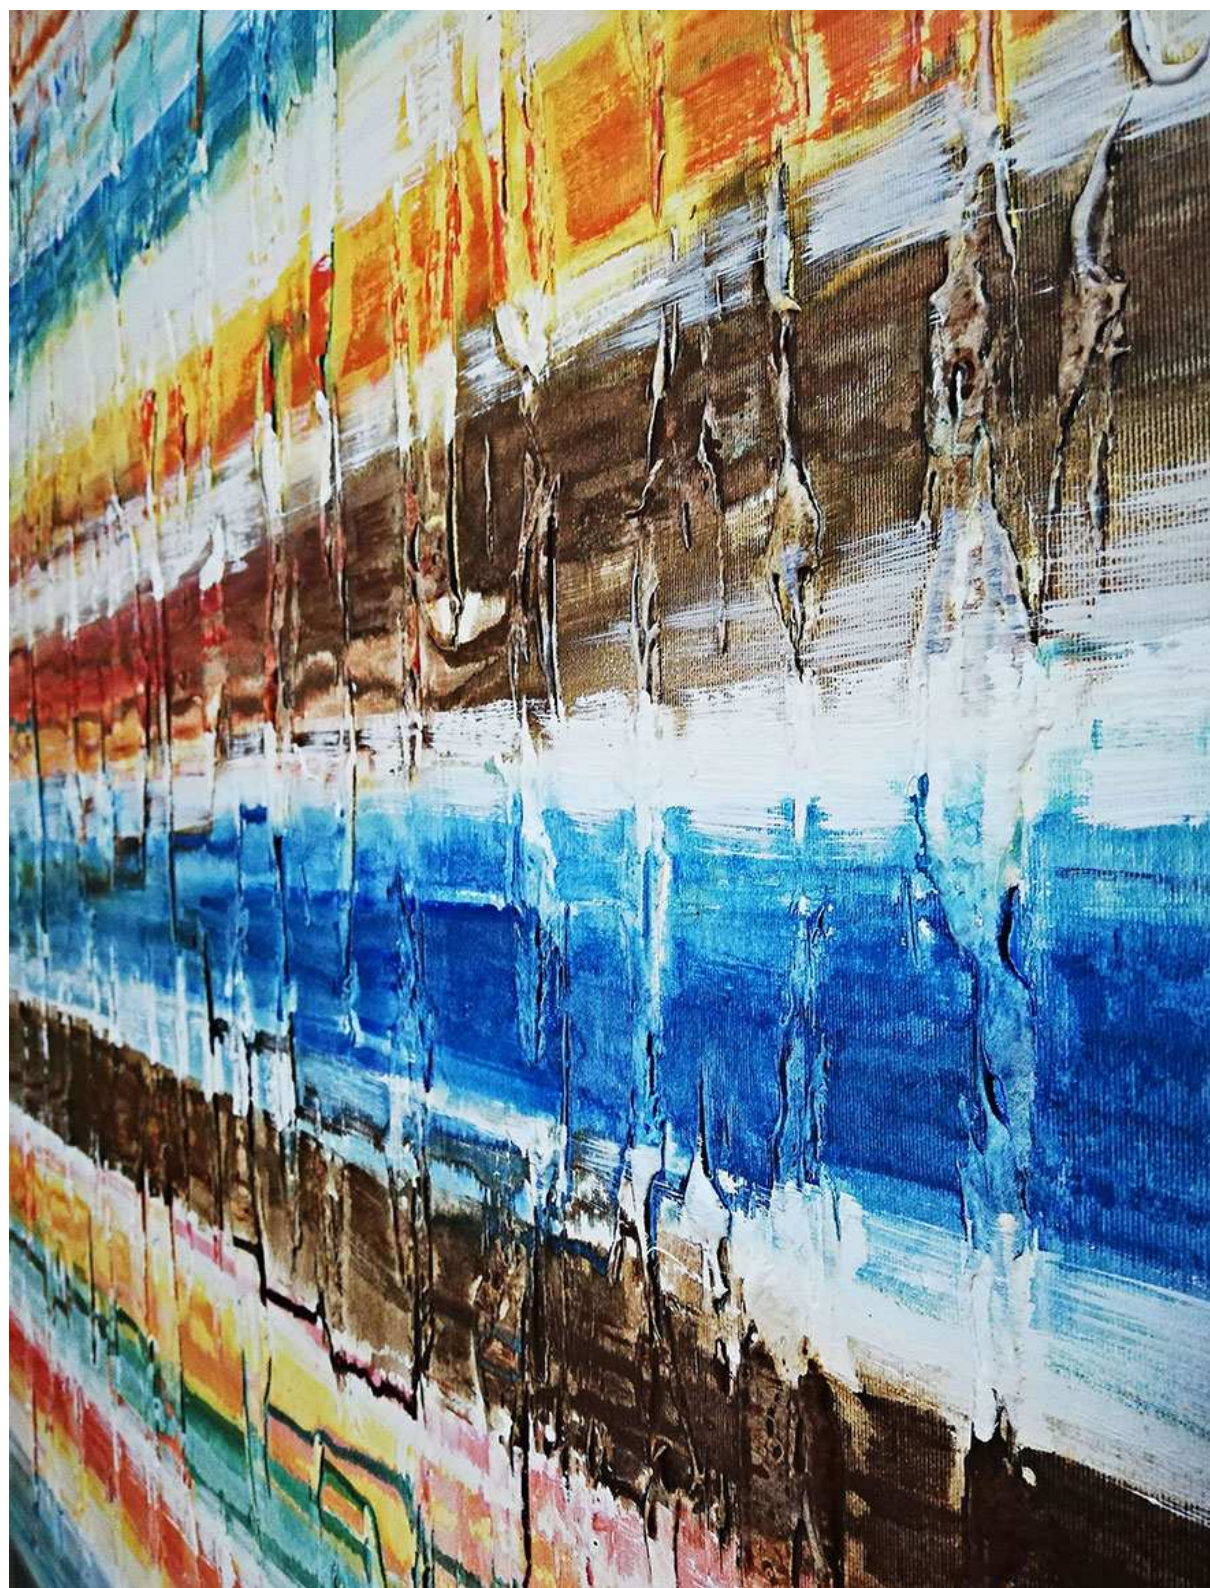

Muestra ampliada ORCA002 para ver las texturas

PINTURA MONTADA EN BASTIDOR DE 3,5 X 3,5 CMS